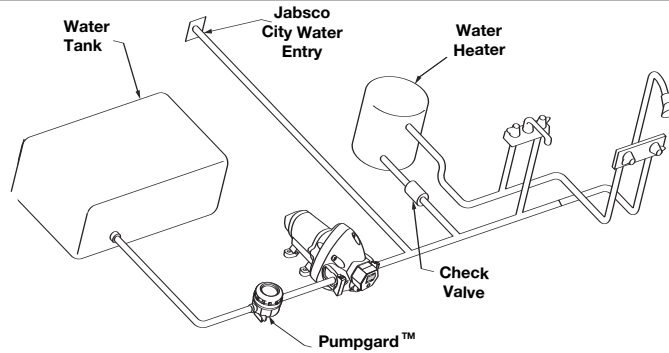

FIG. 4

**EXPLODED VIEW**

**AUTOMATIC WATER SYSTEM PUMP SERVICE PARTS**

KEY#	DESCRIPTION	SERIES	
		31395 - XXXX	31295 - XXXX
1	Pressure Switch	(25 psi)	18916-1025
		(40 psi)	18916-1040
		(50 psi)	18916-1050
2	Pumphead Assembly	(25 psi)	18914-1025
		(40 psi)	18914-1040
		(50 psi)	18914-1050
3	Check Valve Assembly	18911-1030	18911-1030
4	Slide Clips (Pair)	30647-1000	30647-1000

**ACCESSORIES  
SNAP-IN PORT SYSTEM**

**30649-1000**  
(1 PAIR)  
SNAP-IN PORT X  
1/2" - 14 MALE PIPE  
STRAIGHT

**30654-1000**  
(1 PAIR)  
SNAP-IN PORT X  
1/2" (13 mm)  
HOSE BARB  
STRAIGHT

**30653-1000**  
(1 PAIR)  
SNAP-IN PORT X  
3/4" (19 mm)  
HOSE BARB  
STRAIGHT

**30650-1000**  
(1 PAIR)  
SNAP-IN PORT X  
GARDEN HOSE  
STRAIGHT

**30655-1000**  
(1 PAIR)  
SNAP-IN PORT X  
1/2" - 14 MALE PIPE  
90° ELBOW

**30651-1000**  
(1 PAIR)  
SNAP-IN PORT X  
1/2" (13 mm)  
HOSE BARB  
90° ELBOW

**30642-1000**  
(1 PAIR)  
SNAP-IN PORT X  
3/4" (19 mm)  
HOSE BARB  
90° ELBOW