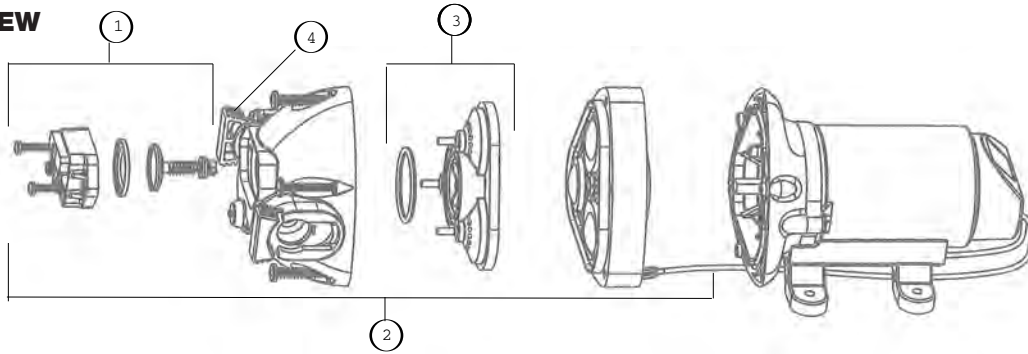

FIG. 4

**EXPLODED VIEW**

**AUTOMATIC WATER SYSTEM PUMP SERVICE PARTS**

KEY#	DESCRIPTION	SERIES	
		31395 - XXXX	31295 - XXXX
1	Pressure Switch	(25 psi)	18916-1025
		(40 psi)	18916-1040
		(50 psi)	18916-1050
2	Pumphead Assembly	(25 psi)	18914-1025
		(40 psi)	18914-1040
		(50 psi)	18914-1050
3	Check Valve Assembly	18911-1030	18911-1030
4	Slide Clips (Pair)	30647-1000	30647-1000

**ACCESSORIES  
SNAP-IN PORT SYSTEM**

**30649-1000**  
(1 PAIR)  
SNAP-IN PORT X  
1/2" - 14 MALE PIPE  
STRAIGHT

**30654-1000**  
(1 PAIR)  
SNAP-IN PORT X  
1/2" (13 mm)  
HOSE BARB  
STRAIGHT

**30653-1000**  
(1 PAIR)  
SNAP-IN PORT X  
3/4" (19 mm)  
HOSE BARB  
STRAIGHT

**30650-1000**  
(1 PAIR)  
SNAP-IN PORT X  
GARDEN HOSE  
STRAIGHT

**30655-1000**  
(1 PAIR)  
SNAP-IN PORT X  
1/2" - 14 MALE PIPE  
90° ELBOW

**30651-1000**  
(1 PAIR)  
SNAP-IN PORT X  
1/2" (13 mm)  
HOSE BARB  
90° ELBOW

**30642-1000**  
(1 PAIR)  
SNAP-IN PORT X  
3/4" (19 mm)  
HOSE BARB  
90° ELBOW